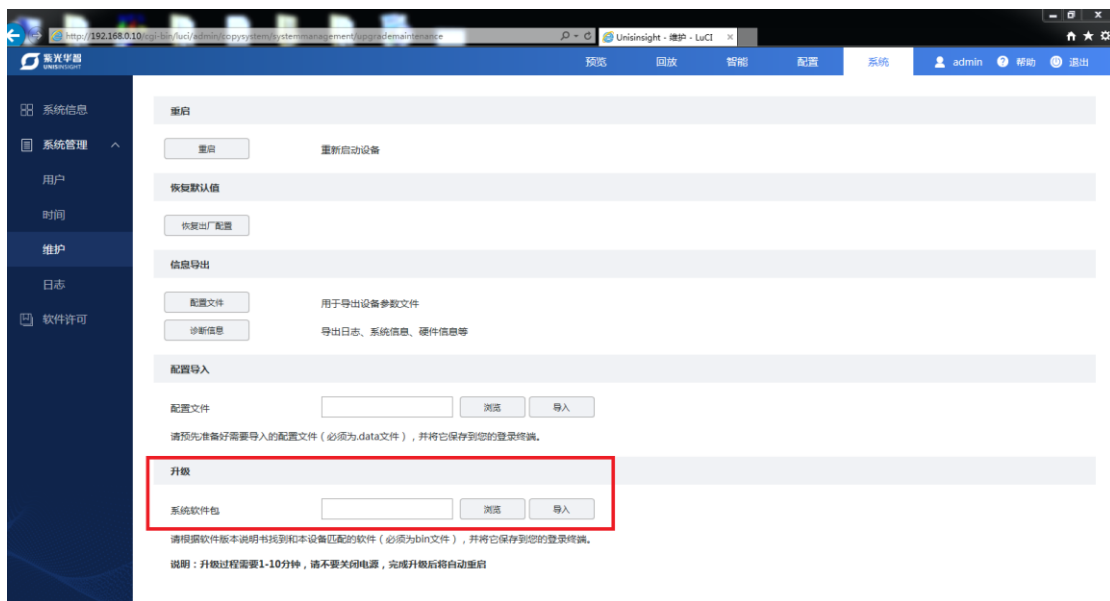

图2 预览界面

(3) 点击右上角“系统”选项进入系统设置页面，如图 3 所示：

图3 系统页面

(4) 点击左侧“系统管理”，出现如图 4 子选项，点击“维护”，进入维护页面：

图4 维护页面

(5) 在维护页面下方有升级选项，如图 5 所示，点击“浏览”，弹出对话框，选择要升级的在线程序，点击“打开”：

图5 升级选项

(6) 打开成功后如图 6 所示，点击“导入”后，等待页面跳转：