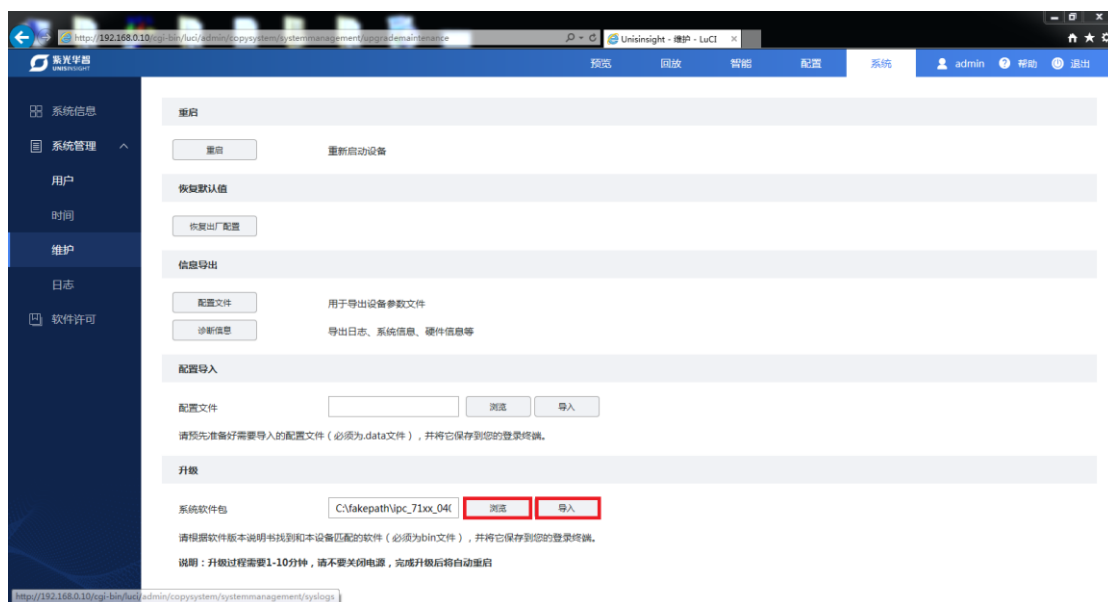

图6 升级文件导入

(7) 待页面跳转到如图 7 页面后，点击“执行”，等待系统升级（系统升级可能需要 2~10 分钟），升级成功后页面会刷新到图 1 的登录页面表示升级完成（如果未刷新请手动刷新页面）。

注意

升级过程中请不要断开网络和电源！