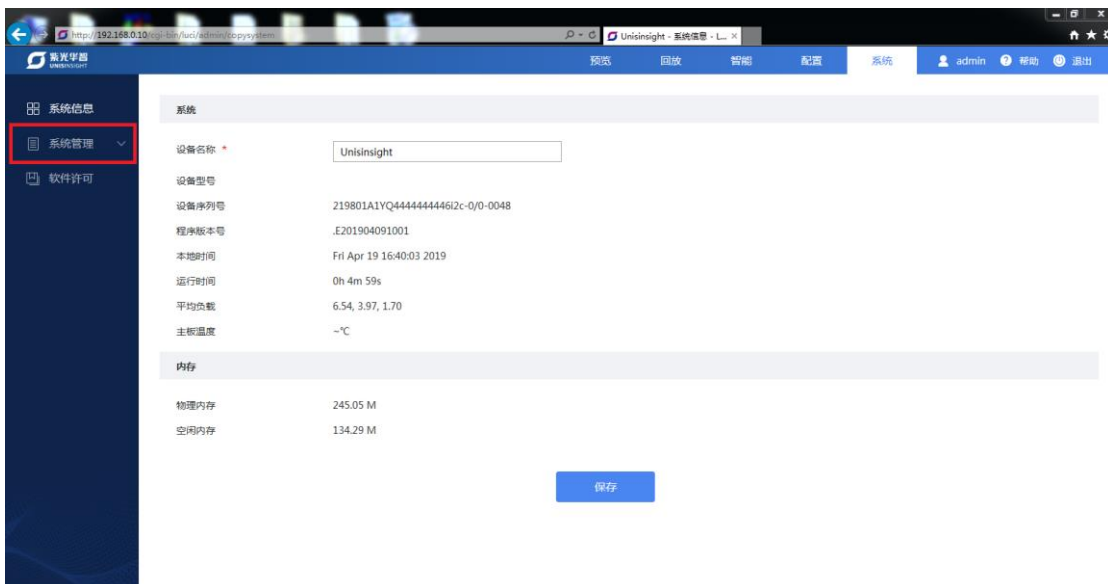

技术支持热线电话：400-688-6363（手机、固话均可拨打）

网址：www.unisinsight.com

附录 A 版本升级操作指导

- (1) 将设备接好电源与网线后，在 ie 浏览器登录设备 web 网页，地址为设备 ip，默认为：192.168.0.10，web 页面如图 1 所示：

图1 web 页面

- (2) 输入账号密码进行登录；
发货软件初次登录会提示设置密码，使用设置的密码进行登录，登录成功后如图 2 所示：

图2 预览界面

(3) 点击右上角“系统”选项进入系统设置页面，如图 3 所示：

图3 系统页面

(4) 点击左侧“系统管理”，出现如图 4 子选项，点击“维护”，进入维护页面：

图4 维护页面

(5) 在维护页面下方有升级选项，如图 5 所示，点击“浏览”，弹出对话框，选择要升级的在线程序，点击“打开”：

图5 升级选项

(6) 打开成功后如图 6 所示，点击“导入”后，等待页面跳转：