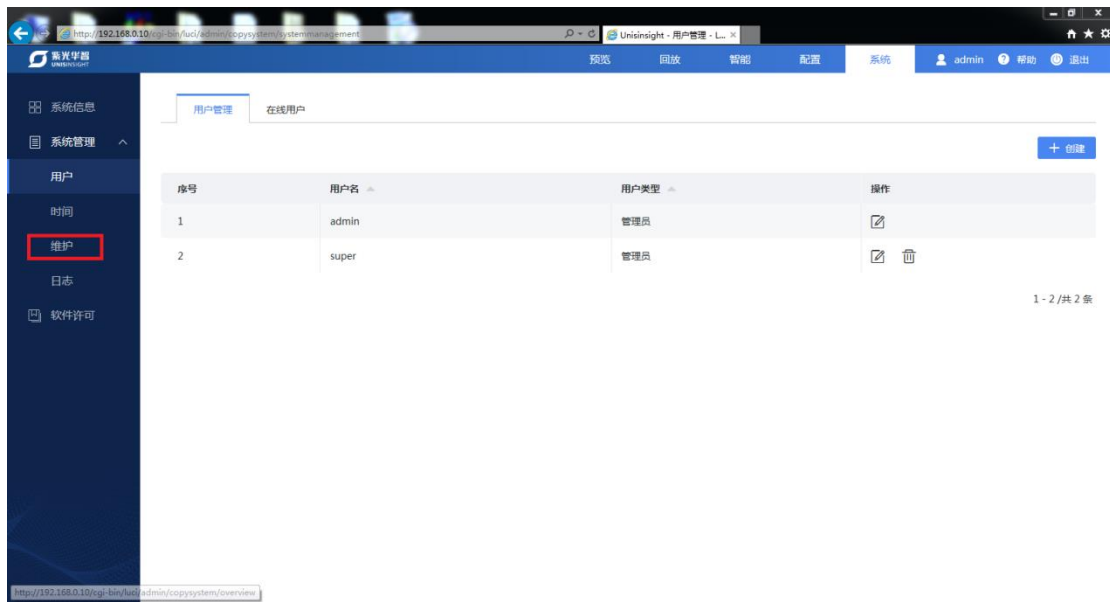

技术支持热线电话：400-688-6363（手机、固话均可拨打）

网址：www.unisinsight.com

附录 A 版本升级操作指导

- (1) 将设备接好电源与网线后，在 ie 浏览器登录设备 web 网页，地址为设备 ip，默认为：192.168.0.10，web 页面如图 1 所示：

图1 web 页面

- (2) 输入账号密码进行登录；
发货软件初次登录会提示设置密码，使用设置的密码进行登录，登录成功后如图 2 所示：

图2 预览界面

(3) 点击右上角“系统”选项进入系统设置页面，如图 3 所示：

图3 系统页面

(4) 点击左侧“系统管理”，出现如图 4 子选项，点击“维护”，进入维护页面：

图4 维护页面

(5) 在维护页面下方有升级选项，如图 5 所示，点击“浏览”，弹出对话框，选择要升级的在线程序，点击“打开”：

图5 升级选项

(6) 打开成功后如图 6 所示，点击“导入”后，等待页面跳转：